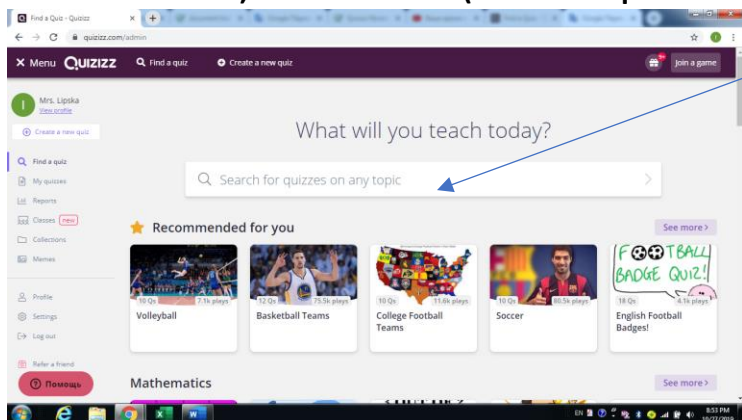

Instrukcijas www.quizizz.com izmantošanai:

1. Pierēģistrējies vietnē www.quizizz.com;
2. Atrast vajadzīgo temu - nospieš "find a quiz";
3. Atbilstošā lodziņā ierakstīt tēmu (search for quizzes on any topic)

4. Izvēlies, kura tēma atbilst tavai stundai.

5. Padomā, vai gribi uzdot uzdevumu kā mājas darbu (homework) vai klases darbu (Live Game);

6. Ja klases darbs:

*Izvēlies Live Game;

*Neaizmirsti izvēlēties opcijas;