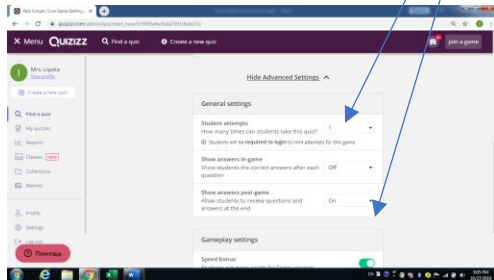

4. Izvēlies, kura tēma atbilst tavai stundai.

5. Padomā, vai gribi uzdot uzdevumu kā mājas darbu (homework) vai klases darbu (Live Game);

6. Ja klases darbs:

*Izvēlies Live Game;

*Neaizmirsti izvēlēties opcijas;

*Nospiediet Host Game;

*Uz ekrāna parādīsies kods, kurš jāievada skolēniem planšetēs;

*Kad redzēsiet, ka visi skolēni pievienojušies, nospiediet START;

7. Ja m/darbs:

*Izvēlies Homework;

*Izvēlies, cik ilgi skolēni pildīs m/d.;