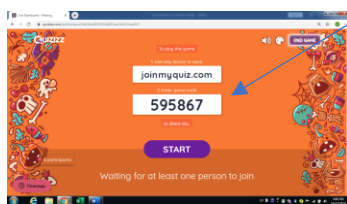

Instrukcijas www.quizizz.com izmantošanai:

1. Pierēģistrējies vietnē www.quizizz.com;
2. Atrast vajadzīgo temu - nospieš "find a quiz";
3. Atbilstošā lodziņā ierakstīt tēmu (search for quizzes on any topic)

4. Izvēlies, kura tēma atbilst tavai stundai.

5. Padomā, vai gribi uzdot uzdevumu kā mājas darbu (homework) vai klases darbu (Live Game);

6. Ja klases darbs:

*Izvēlies Live Game;

*Neaizmirsti izvēlēties opcijas;

*Nospiediet Host Game;

*Uz ekrāna parādīsies kods, kurš jāievada skolēniem planšetēs;

*Kad redzēsiet, ka visi skolēni pievienojušies, nospiediet START;

7. Ja m/darbs:

*Izvēlies Homework;

*Izvēlies, cik ilgi skolēni pildīs m/d.;