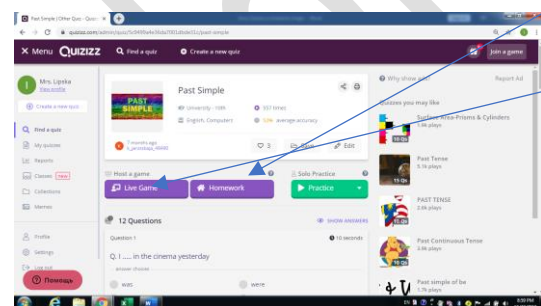

Instrukcijas www.quizizz.com izmantošanai:

1. Pierēģistrējies vietnē www.quizizz.com;
2. Atrast vajadzīgo temu - nospieš "find a quiz";
3. Atbilstošā lodziņā ierakstīt tēmu (search for quizzes on any topic)

4. Izvēlies, kura tēma atbilst tavai stundai.

5. Padomā, vai gribi uzdot uzdevumu kā mājas darbu (homework) vai klases darbu (Live Game);

6. Ja klases darbs:

*Izvēlies Live Game;

*Neaizmirsti izvēlēties opcijas;

*Nospiediet Host Game;

*Uz ekrāna parādīsies kods, kurš jāievada skolēniem planšetēs;

*Kad redzēsiet, ka visi skolēni pievienojušies, nospiediet START;

7. Ja m/darbs:

*Izvēlies Homework;

*Izvēlies, cik ilgi skolēni pildīs m/d.;