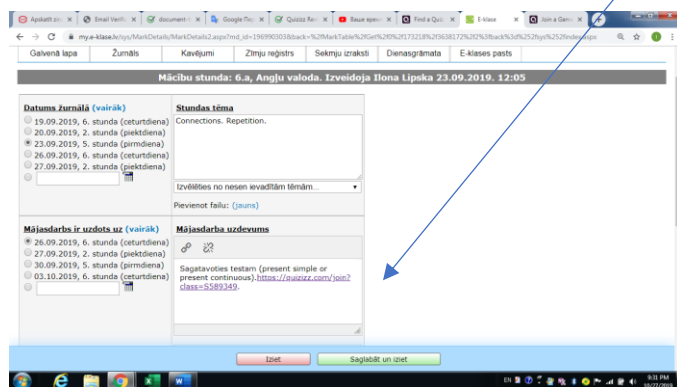

*Nospiediet Host Game / redzamo adresi jāiekopē e-klase.lv pie m/darbiem;

<https://quizizz.com/join?gc=071108>

Ko darīt skolēniem stundas laikā, izmantojot www.joinmyquiz.com?

1. Ieslēgt planšetes

2. Ierakstīt www.joinmyquiz.com