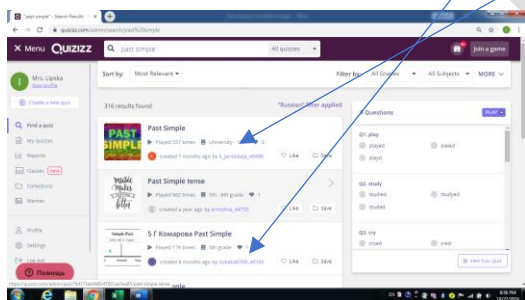

Instrukcijas www.quizizz.com izmantošanai:

1. Pierēģistrējies vietnē www.quizizz.com;
2. Atrast vajadzīgo temu - nospieš "find a quiz";
3. Atbilstošā lodziņā ierakstīt tēmu (search for quizzes on any topic)

4. Izvēlies, kura tēma atbilst tavai stundai.

5. Padomā, vai gribi uzdot uzdevumu kā mājas darbu (homework) vai klases darbu (Live Game);

6. Ja klases darbs:

*Izvēlies Live Game;

*Neaizmirsti izvēlēties opcijas;

*Nospiediet Host Game;

*Uz ekrāna parādīsies kods, kurš jāievada skolēniem planšetēs;

*Kad redzēsiet, ka visi skolēni pievienojušies, nospiediet START;

7. Ja m/darbs:

*Izvēlies Homework;

*Izvēlies, cik ilgi skolēni pildīs m/d.;