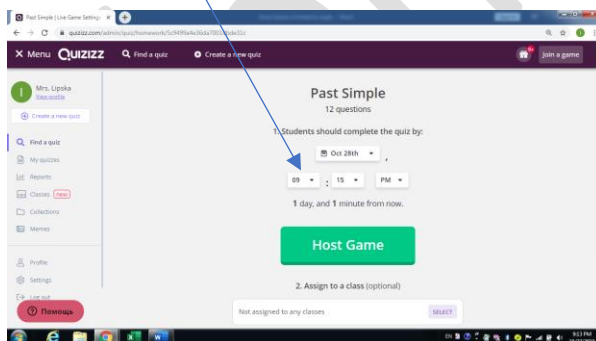

*Nospiediet Host Game;

*Uz ekrāna parādīsies kods, kurš jāievada skolēniem planšetēs;

*Kad redzēsiet, ka visi skolēni pievienojušies, nospiediet START;

7. Ja m/darbs:

*Izvēlies Homework;

*Izvēlies, cik ilgi skolēni pildīs m/d.;