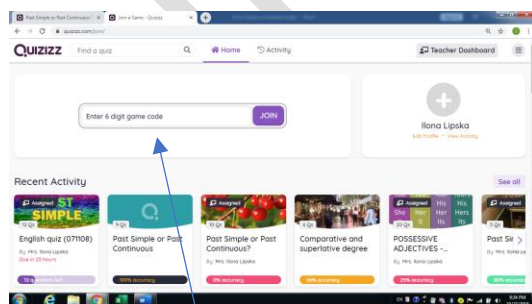

*Nospiediet Host Game / redzamo adresi jāiekopē e-klase.lv pie m/darbiem;

<https://quizizz.com/join?gc=071108>

Ko darīt skolēniem stundas laikā, izmantojot www.joinmyquiz.com?

1. Ieslēgt planšetes

2. Ierakstīt www.joinmyquiz.com

3. Ierakstīt kodu, kurš redzams uz tāfeles, savu vārdu un sākt uzdevumu.