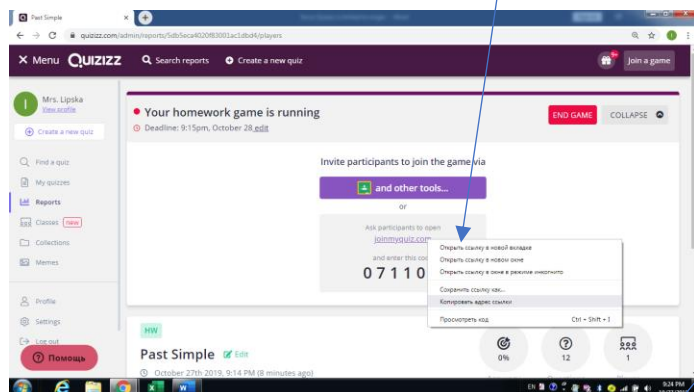

*Nospiediet Host Game;

*Uz ekrāna parādīsies kods, kurš jāievada skolēniem planšetēs;

*Kad redzēsiet, ka visi skolēni pievienojušies, nospiediet START;

7. Ja m/darbs:

*Izvēlies Homework;

*Izvēlies, cik ilgi skolēni pildīs m/d.;

*Nospiediet Host Game / redzamo adresi jāiekopē e-klase.lv pie m/darbiem;

<https://quizizz.com/join?gc=071108>

Ko darīt skolēniem stundas laikā, izmantojot www.joinmyquiz.com?

1. Ieslēgt planšetes

2. Ierakstīt www.joinmyquiz.com